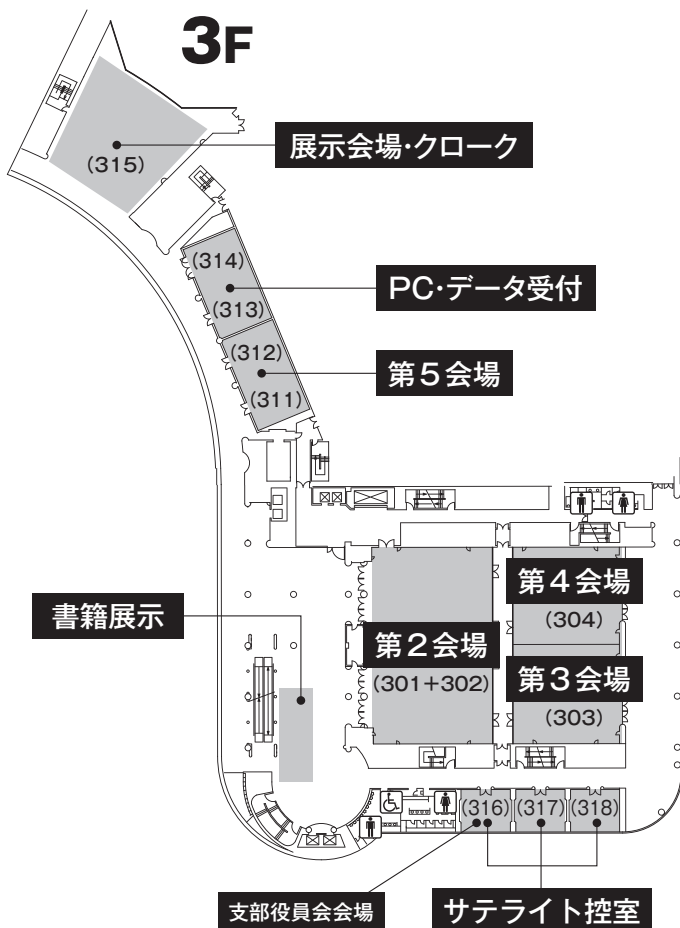

✦ 会場フロア図 (パシフィコ横浜 会議センター)

1F

2F

3F

5F