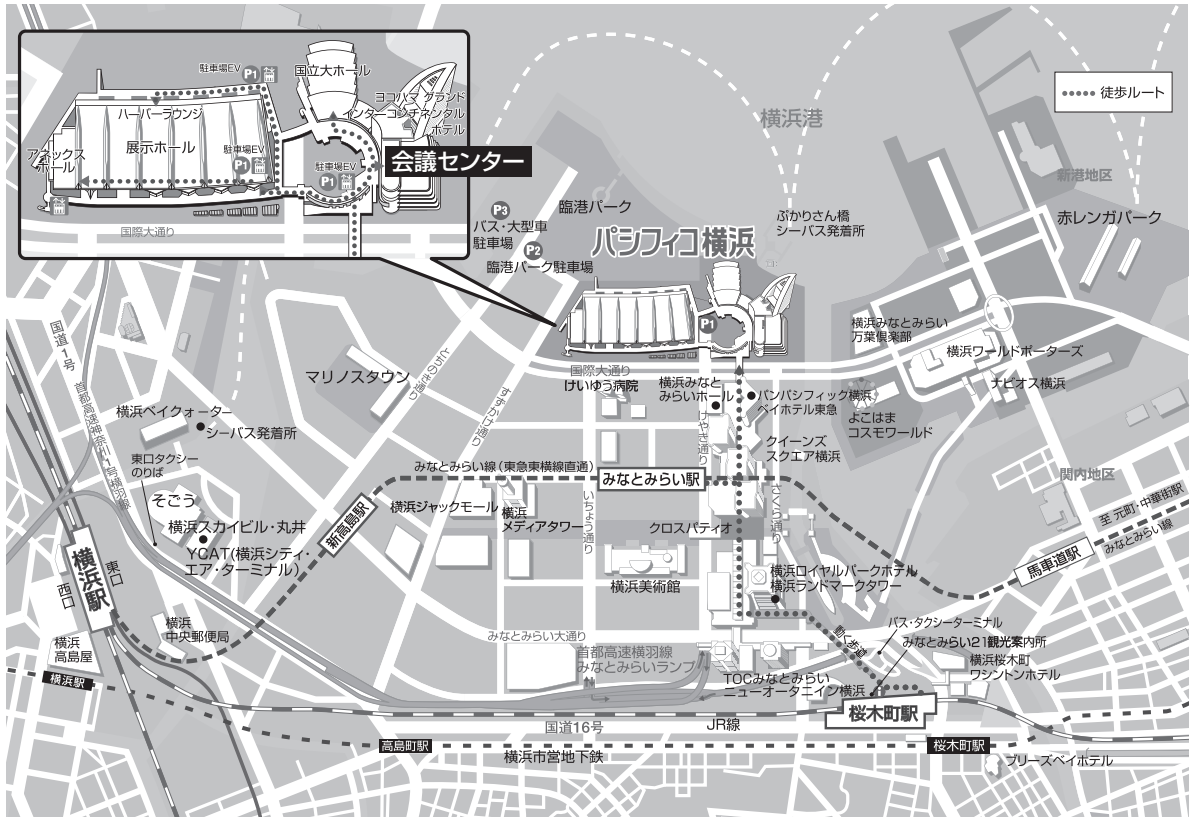

交通のご案内 (パシフィコ横浜 会議センター)

交通のご案内

飛行機で	羽田空港	リムジンバス (パシフィコ横浜行きは35分)			35分		
		リムジンバス	30分	横浜駅 YCAT (横浜ステイ・エアターミナル)	タクシー	7分	
	京浜急行	24分					
	成田空港	リムジンバス (パシフィコ横浜行きは120分)	90分				
JR成田エクスプレス		90分					
電車・新幹線で	渋谷駅	東急東横線:特急→みなとみらい線 (東急東横線・みなとみらい線 直通運転)					
		JR東海道線	25分				
	東京駅	JR横浜線	3分	菊名駅	東急東横線		
		新横浜駅	JR横浜線			JR京浜東北線	3分
			横浜市営地下鉄				15分
				桜木町駅	徒歩 12分 バス 7分 タクシー 5分		
お車で	【東京方面より】 首都高速	横羽線 横浜公園方面					
		湾岸線 (ベイブリッジ経由) 横浜方面					
	【関西・中部方面より】 東名高速横浜町田IC	保土ヶ谷バイパス 約15分 ▶ 狩場IC ▶ 高速神奈川3号 狩場線横浜方面 約10分 ▶			横羽線 みなとみらいランプ	約3分	

パシフィコ横浜
PACIFICO
YOKOHAMA